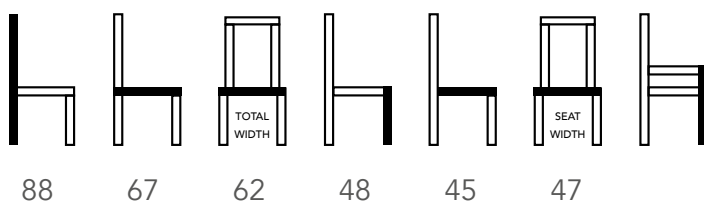

Extra images

### MATEN / MEASUREMENTS

### PACKING

<b>Package</b>	KARTON
<b>Nr. of pcs</b>	1
<b>Size of package</b>	93x76x62 cm
<b>Weight package</b>	10,5 KG